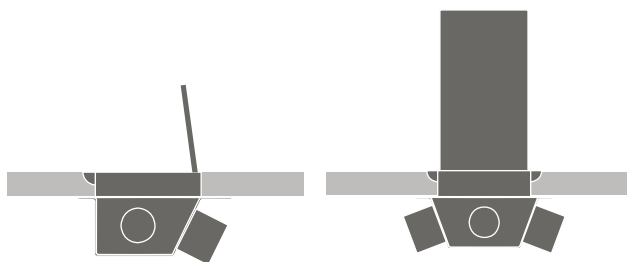

Steckerwanne einseitig und zweiseitig bedienbar
Power outlet box with hinged lid, can be used from one or both sides

Kabelschuh
Cable clip

SPEZIFIKATION | SPECIFICATIONS

Tischplatte	Massivholz, brettverleimt, 28 mm	Table top	Solid wood, selection, 28 mm
Kante	K 60 oder K 63	Edge	K 60 or K 63
Eckdetail	Radius 1 oder 5 cm	Edge detail	Radius 1 or 5 cm
Oberfläche	lackiert, geölt oder geseift	Surface	Lacquered, oiled or soaped
Untergestell	Fuss- und Verbindungsholmen in Massivholz, Holz wie Tischplatte Knoten in Stahlguss (beim Rundtisch mit Verbindungsring in Flachstahl) Strukturlack metallic in 4 Farben wählbar: Sand, Rost, Anthrazit oder Silber	Base	Legs and connecting supports in solid wood, the same as the table top Nodes in cast steel (and a steel plate connecting ring for the round table), textured metallic paint in 4 colours: sand, rust, anthracite and silver
Aussenkorpus	Massivholz, brettverleimt, 24 mm	Outer body	Solid wood, selection, 24 mm thickness
Kante	K 60 oder K 63	Edge	K 60 or K 63
Oberfläche	lackiert, geölt oder geseift	Surface	Lacquered, oiled or soaped
Innenkorpus	Schieferschwarz lackiert	Inner body	Slate black lacquered
Front	Strukturlack metallic in 4 Farben wählbar: Sand, Rost, Anthrazit oder Silber	Front	Textured metallic paint in 4 colours: sand, rust, anthracite and silver
Sockel	schwarzer, zurückversetzter Blindsockel (Höhe 4 cm) oder zurückversetzter Sockel (Höhe 12 cm) in Strukturlack metallic in 4 Farben wählbar: Sand, Rost, Anthrazit oder Silber	Base	With black set-back hidden base (height 4 cm); or with set-back base (height 12 cm), both textured metallic paint in 4 colours: sand, rust, anthracite or silver
Design	Dante Bonuccelli	Design	Dante Bonuccelli