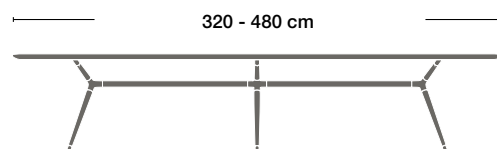

X2

Factsheet 2020

Zoom
byMobimex

Rechtecktisch
Rectangular table

Bootsformtisch
Boat shaped table

Superelliptisch
Elliptical table

Rundtisch
Round table

Longboard
Longboard

Sideboard
Sideboard

Slideboard
Slideboard

Schreibtischkorporus
Desk body

UNTERGESTELLVARIANTEN | BASE

DIMENSION | DIMENSIONS

Ø 130 - 150 cm

Ø 160 - 180 cm

90 - 100 cm

101 - 150 cm

KANTE | EDGE

K60

K63

ECKDETAIL | EDGE DETAIL

Radius 1 cm

Radius 5 cm

Steckerwanne einseitig und zweiseitig bedienbar
Power outlet box with hinged lid, can be used from one or both sides