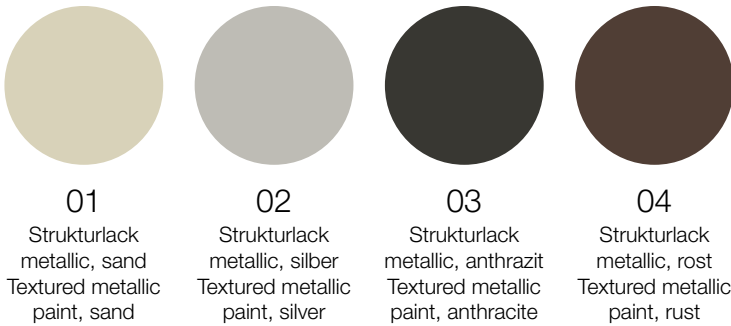

Elektrifizierungsauszug
Pull out electrical box

Einlageschalenset zu Korpus
Insert dish set (to match desk body)

Kabelschuh
Cable clip

SPEZIFIKATION | SPECIFICATIONS

Tischplatte	Massivholz, brettverleimt, 28 mm	Table top	Solid wood, selection, 28 mm
Kante	K 60 oder K 63	Edge	K 60 or K 63
Eckdetail	Radius 1 oder 5 cm	Edge detail	Radius 1 or 5 cm
Oberfläche	lackiert, geölt oder geseift	Surface	Lacquered, oiled or soaped
Untergestell	Fuss- und Verbindungsholmen in Massivholz, Holz wie Tischplatte Knoten in Stahlguss (beim Rundtisch mit Verbindungsring in Flachstahl) Strukturlack metallic in 4 Farben wählbar: Sand, Rost, Anthrazit oder Silber	Base	Legs and connecting supports in solid wood, the same as the table top Nodes in cast steel (and a steel plate connecting ring for the round table), textured metallic paint in 4 colours: sand, rust, anthracite and silver
Aussenkorpus	Massivholz, brettverleimt, 24 mm	Outer body	Solid wood, selection, 24 mm thickness
Kante	K 60 oder K 63	Edge	K 60 or K 63
Oberfläche	lackiert, geölt oder geseift	Surface	Lacquered, oiled or soaped
Innenkorpus	Schieferschwarz lackiert	Inner body	Slate black lacquered
Front	Strukturlack metallic in 4 Farben wählbar: Sand, Rost, Anthrazit oder Silber	Front	Textured metallic paint in 4 colours: sand, rust, anthracite and silver
Sockel	schwarzer, zurückversetzter Blindsockel (Höhe 4 cm) oder zurückversetzter Sockel (Höhe 12 cm) in Strukturlack metallic in 4 Farben wählbar: Sand, Rost, Anthrazit oder Silber	Base	With black set-back hidden base (height 4 cm); or with set-back base (height 12 cm), both textured metallic paint in 4 colours: sand, rust, anthracite or silver
Design	Dante Bonuccelli	Design	Dante Bonuccelli

Basisfarben | Basic colours

Die 4 Strukturlacktöne sind die Standardfarben der Kollektion X2. Weitere Basis- und Akzentfarben möglich.

The 4 textured paint shades are the X2 collection's standard colours. Additional basic and accent colours are available on request.