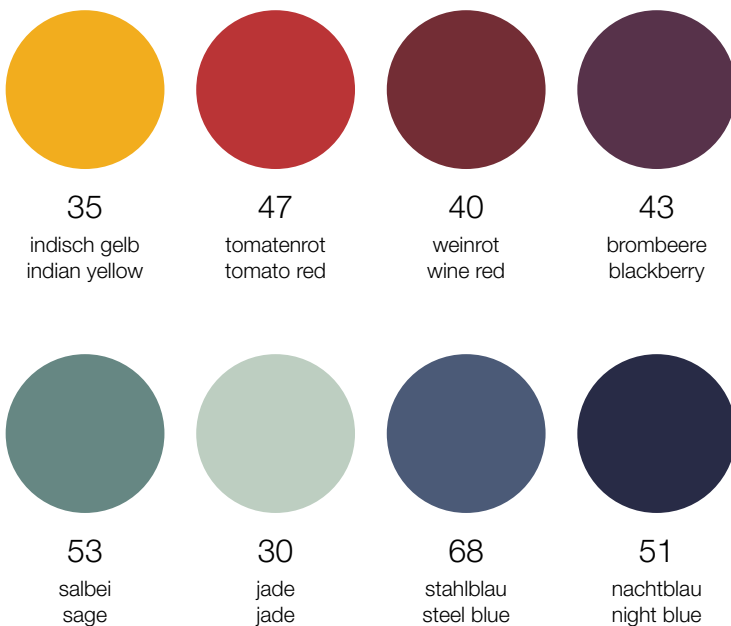

Akzentfarben | Accent colours

Alle abgebildeten Farben/Strukturen nicht bindend

All printed colours/structures cannot be regarded as binding

Farbauswahl zeitlich vorbehalten

Colour selection: subject to change without notice

12/2019