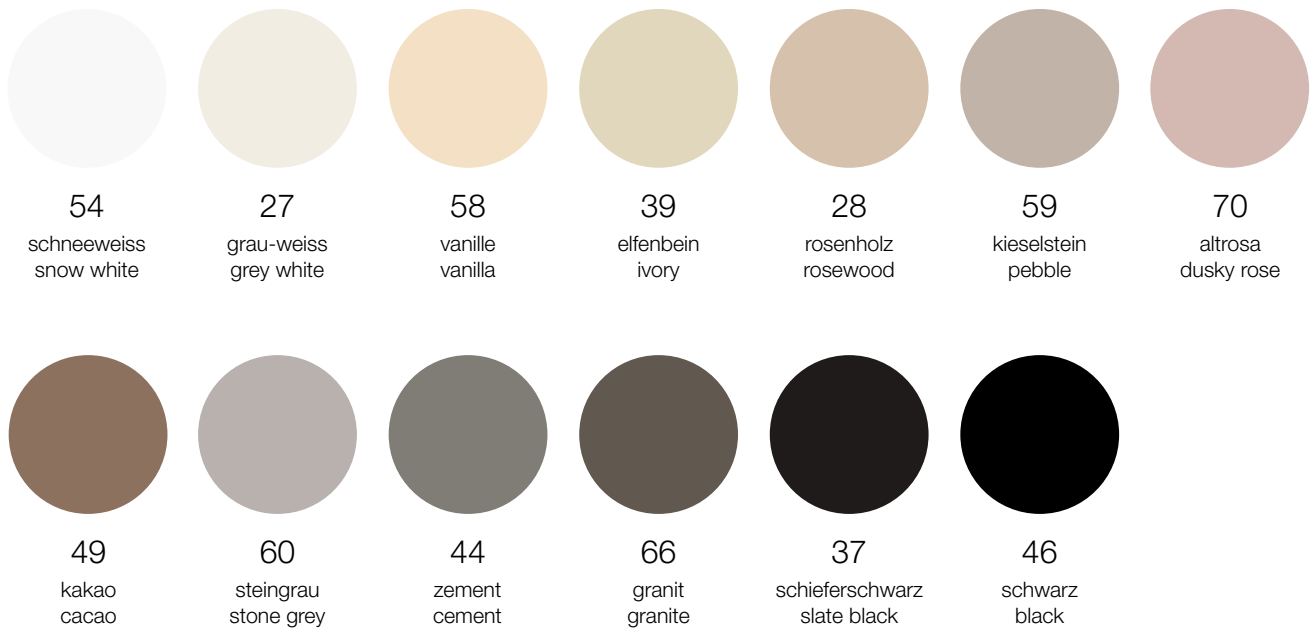

Elektrifizierungsauszug
Pull out electrical box

Einlageschalenset zu Korpus
Insert dish set (to match desk body)

Kabelschuh
Cable clip

SPEZIFIKATION | SPECIFICATIONS

Tischplatte	Massivholz, brettverleimt, 28 mm	Table top	Solid wood, selection, 28 mm
Kante	K 60 oder K 63	Edge	K 60 or K 63
Eckdetail	Radius 1 oder 5 cm	Edge detail	Radius 1 or 5 cm
Oberfläche	lackiert, geölt oder geseift	Surface	Lacquered, oiled or soaped
Untergestell	Fuss- und Verbindungsholmen in Massivholz, Holz wie Tischplatte Knoten in Stahlguss (beim Rundtisch mit Verbindungsring in Flachstahl) Strukturlack metallic in 4 Farben wählbar: Sand, Rost, Anthrazit oder Silber	Base	Legs and connecting supports in solid wood, the same as the table top Nodes in cast steel (and a steel plate connecting ring for the round table), textured metallic paint in 4 colours: sand, rust, anthracite and silver
Aussenkorpus	Massivholz, brettverleimt, 24 mm	Outer body	Solid wood, selection, 24 mm thickness
Kante	K 60 oder K 63	Edge	K 60 or K 63
Oberfläche	lackiert, geölt oder geseift	Surface	Lacquered, oiled or soaped
Innenkorpus	Schieferschwarz lackiert	Inner body	Slate black lacquered
Front	Strukturlack metallic in 4 Farben wählbar: Sand, Rost, Anthrazit oder Silber	Front	Textured metallic paint in 4 colours: sand, rust, anthracite and silver
Sockel	schwarzer, zurückversetzter Blindsockel (Höhe 4 cm) oder zurückversetzter Sockel (Höhe 12 cm) in Strukturlack metallic in 4 Farben wählbar: Sand, Rost, Anthrazit oder Silber	Base	With black set-back hidden base (height 4 cm); or with set-back base (height 12 cm), both textured metallic paint in 4 colours: sand, rust, anthracite or silver
Design	Dante Bonuccelli	Design	Dante Bonuccelli

Basisfarben | Basic colours

Die 4 Strukturlacktöne sind die Standardfarben der Kollektion X2. Weitere Basis- und Akzentfarben möglich.

The 4 textured paint shades are the X2 collection's standard colours. Additional basic and accent colours are available on request.