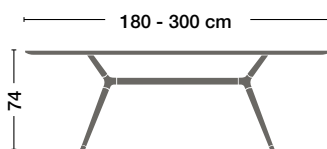

X2

Factsheet 2020

Zoom
byMobimex

Rechtecktisch
Rectangular table

Bootsformtisch
Boat shaped table

Superelliptisch
Elliptical table

Rundtisch
Round table

Longboard
Longboard

Sideboard
Sideboard

Slideboard
Slideboard

Schreibtischkorporus
Desk body

UNTERGESTELLVARIANTEN | BASE

DIMENSION | DIMENSIONS

Ø 130 - 150 cm

Ø 160 - 180 cm

90 - 100 cm

101 - 150 cm

KANTE | EDGE

K60

K63

ECKDETAIL | EDGE DETAIL

Radius 1 cm

Radius 5 cm

Steckerwanne einseitig und zweiseitig bedienbar
Power outlet box with hinged lid, can be used from one or both sides