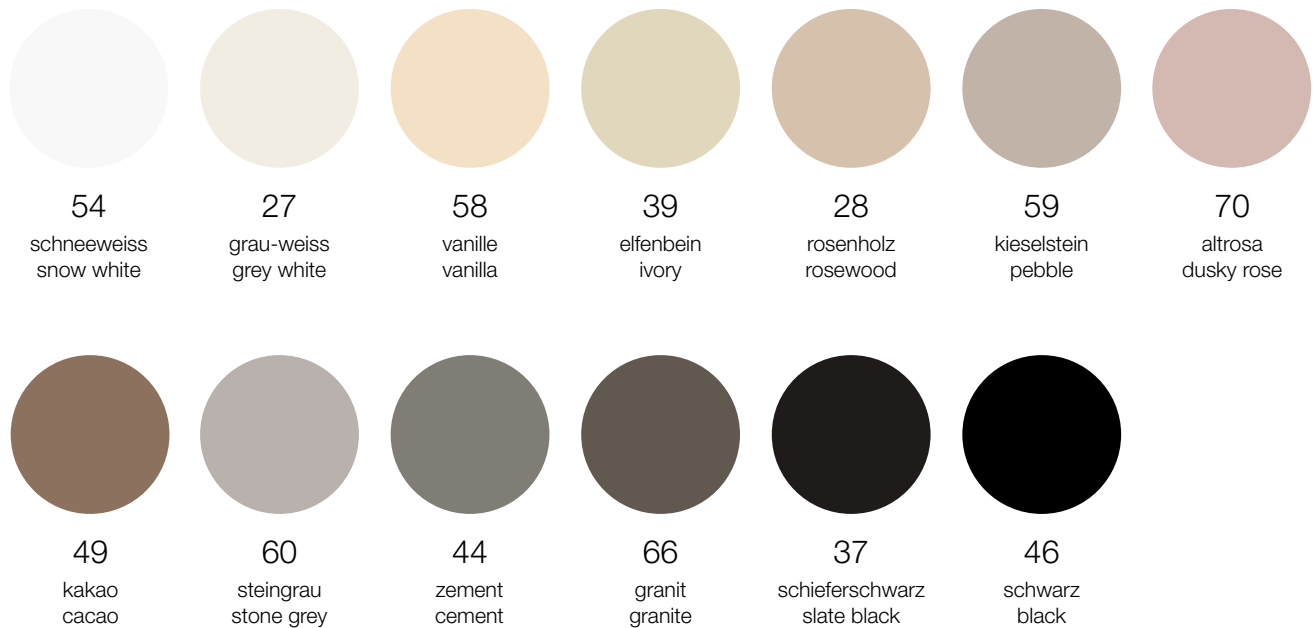

Aussenkorpus Massivholz, brettverleimt, 24 mm
Kante K 60 oder K 63
Oberfläche lackiert, geölt oder geseift
Innenkorpus Schieferschwarz lackiert
Front Strukturlack metallic in 4 Farben wählbar: Sand, Rost, Anthrazit oder Silber
Sockel schwarzer, zurückversetzter Blindsockel (Höhe 4 cm) oder zurückversetzter Sockel (Höhe 12 cm) in Strukturlack metallic in 4 Farben wählbar: Sand, Rost, Anthrazit oder Silber

Outer body Solid wood, selection, 24 mm thickness
Edge K 60 or K63
Surface Lacquered, oiled or soaped
Inner body Slate black lacquered
Front Textured metallic paint in 4 colours: sand, rust, anthracite and silver
Base With black set-back hidden base (height 4 cm); or with set-back base (height 12 cm), both textured metallic finish in 4 colours: sand, rust, anthracite or silver

Design Dante Bonuccelli

Design Dante Bonuccelli

Basisfarben | Basic colours

Die 4 Strukturlacktöne sind die Standardfarben der Kollektion X2. Weitere Basis- und Akzentfarben möglich.

The 4 textured paint shades are the X2 collection's standard colours. Additional basic and accent colours are available on request.