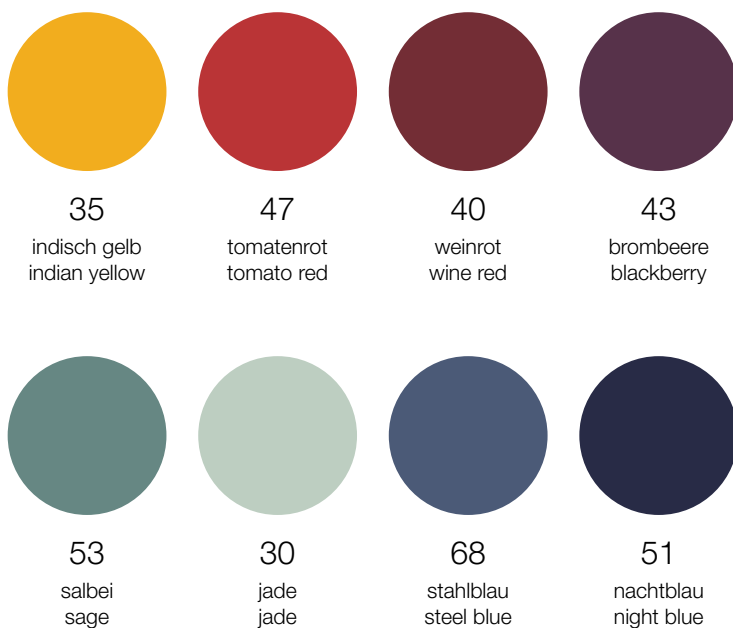

Akzentfarben | Accent colours

Alle abgebildeten Farben/Strukturen nicht bindend

All printed colours/structures cannot be regarded as binding

Farbauswahl zeitlich vorbehalten
Colour selection: subject to change without notice

12/2019