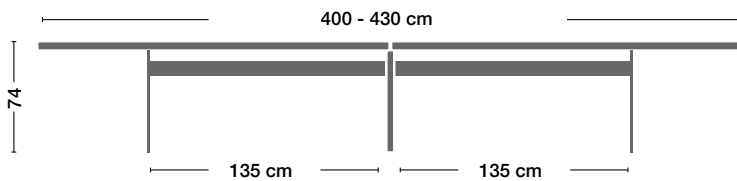

Bootsformtisch
Boat shaped table

Keil mit Radius
Wedge shaped with radius

Keil
Wedge shaped

Sideboard
Sideboard

Slideboard
Slideboard

Highboard
Highboard

Midboard
Midboard

Wallboard
Wallboard

Schreibtischkorpus
Desk body

Lowboard
Lowboard

**Nebearbeitsplatz
höhenverstellbar**
Height-adjustable individual
workstation

**Stehtischmodul
freistehend**
Stand-alone
high desk

KANTE | EDGE

K 25

SPEZIFIKATION | SPECIFICATIONS

Tischplatte	Massivholz brettverleimt oder naturart, 40 mm dick, mit Mittelfuge längs
Kante	K 25
Untergestell	2 Wangen mit sichtbar verschraubtem Verbindungssteg, Vollaluminium gebürstet natur eloxiert oder Rohstahl geölt
Korpusmöbel	Aussen: Massivholz lackiert, geölt oder geseift, Innen: Lack schieferschwarz oder Aussen und Innen: gleichfarbig MDF, in Basisfarbe lackiert
Front/Füsse	Aluminium gebürstet natur eloxiert oder Rohstahl geölt
Oberfläche	lackiert, geölt oder geseift
Design	Dante Bonuccelli

Länge 180 bis 240 cm: Steg 130 cm
 Länge 241 bis 279 cm: Steg 140 cm
 Länge 280 bis 300 cm: Steg 160 cm

Length 180 to 240 cm: bar 130 cm
 Length 241 to 279 cm: bar 140 cm
 Length 280 to 300 cm: bar 160 cm