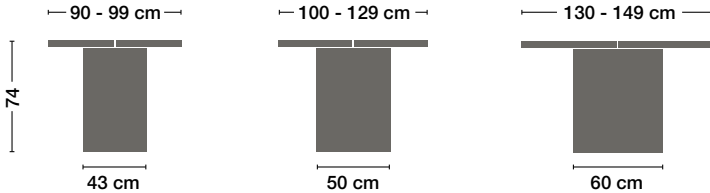

Länge 180 bis 240 cm: Steg 130 cm
 Länge 241 bis 279 cm: Steg 140 cm
 Länge 280 bis 300 cm: Steg 160 cm

Length 180 to 240 cm: bar 130 cm
 Length 241 to 279 cm: bar 140 cm
 Length 280 to 300 cm: bar 160 cm

Länge 400 bis 430 cm: Steg 2 x 135 cm
 Länge 520 bis 550 cm: Steg 2 x 180 cm
 Länge 640 bis 650 cm: Steg 2 x 230 cm
 Länge 700 bis 710 cm: Steg 2 x 260 cm

Length 400 to 430 cm: bar 2 x 135 cm
 Length 520 to 550 cm: bar 2 x 180 cm
 Length 640 to 650 cm: bar 2 x 230 cm
 Length 700 to 710 cm: bar 2 x 260 cm

Länge 440 bis 470 cm: Steg 2 x 145 cm
 Länge 560 bis 590 cm: Steg 2 x 200 cm
 Länge 660 bis 670 cm: Steg 2 x 240 cm

Length 440 to 470 cm: bar 2 x 145 cm
 Length 560 to 590 cm: bar 2 x 200 cm
 Length 660 to 670 cm: bar 2 x 240 cm

Länge 480 bis 510 cm: Steg 2 x 160 cm
 Länge 600 bis 630 cm: Steg 2 x 220 cm
 Länge 680 bis 690 cm: Steg 2 x 250 cm

Length 480 to 510 cm: bar 2 x 160 cm
 Length 600 to 630 cm: bar 2 x 220 cm
 Length 680 to 690 cm: bar 2 x 250 cm