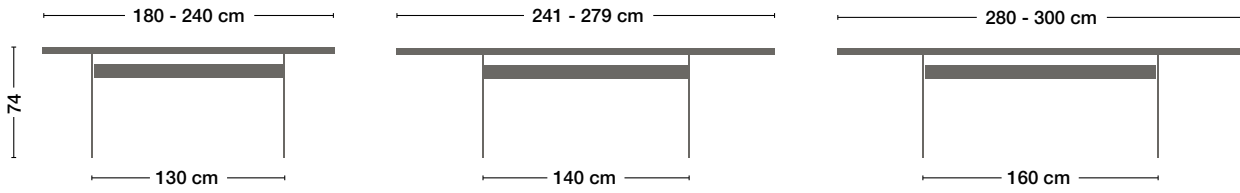

Bootsformtisch
Boat shaped table

Keil mit Radius
Wedge shaped with radius

Keil
Wedge shaped

Sideboard
Sideboard

Slideboard
Slideboard

Highboard
Highboard

Midboard
Midboard

Wallboard
Wallboard

Schreibtischkorpus
Desk body

Lowboard
Lowboard

**Nebearbeitsplatz
höhenverstellbar**
Height-adjustable individual
workstation

**Stehtischmodul
freistehend**
Stand-alone
high desk

KANTE | EDGE

K 25

SPEZIFIKATION | SPECIFICATIONS

Tischplatte	Massivholz brettverleimt oder naturart, 40 mm dick, mit Mittelfuge längs
Kante	K 25
Untergestell	2 Wangen mit sichtbar verschraubtem Verbindungssteg, Vollaluminium gebürstet natur eloxiert oder Rohstahl geölt
Korpusmöbel	Aussen: Massivholz lackiert, geölt oder geseift, Innen: Lack schieferschwarz oder Aussen und Innen: gleichfarbig MDF, in Basisfarbe lackiert
Front/Füsse	Aluminium gebürstet natur eloxiert oder Rohstahl geölt
Oberfläche	lackiert, geölt oder geseift
Design	Dante Bonuccelli

Länge 180 bis 240 cm: Steg 130 cm
 Länge 241 bis 279 cm: Steg 140 cm
 Länge 280 bis 300 cm: Steg 160 cm

Length 180 to 240 cm: bar 130 cm
 Length 241 to 279 cm: bar 140 cm
 Length 280 to 300 cm: bar 160 cm