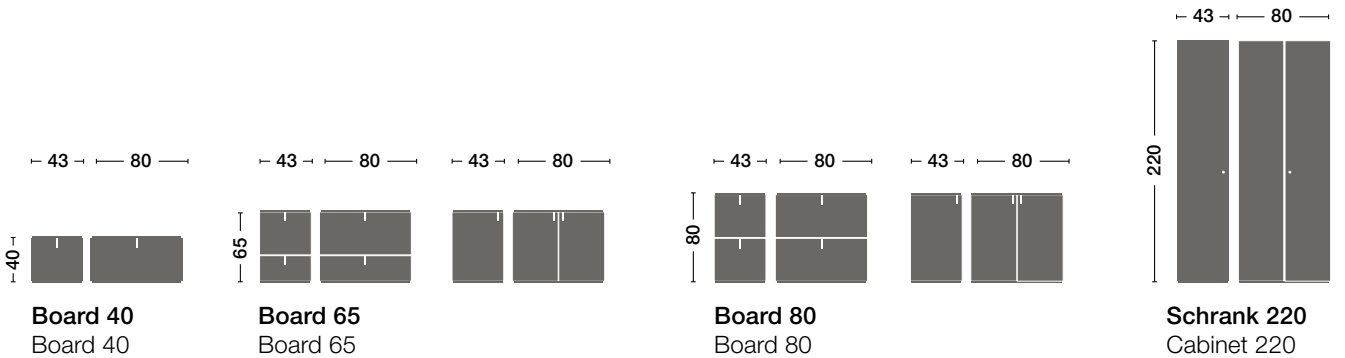

NEXT

Factsheet 2020

Zoom
byMobimex

Tischplatte mit 2 Scheibenfüssen. Als gegenüberliegende Auflage dient der Schreibtischkorpus oder das Lowboard.
 Table top with 2 metal plate legs. Supported at opposite end by desk body or lowboard.

Schreibtischkorpus oder Einzelement Lowboard als freistehendes Möbel oder als Auflage für Pultplatte. Die Elemente können beliebig zusammengestellt und aneinandergereiht werden. Die Abdeckplatte wird immer am Stück gefertigt. Die Sichtrückwand ist zur Elektrifizierung abnehmbar. Schliessung frontseitig pro Element, Schreibtischkorpus standardmässig inklusive Schliessung.
 Desk or Lowboard bodies as individual pieces or as an attachment for the desk top. Body can be used as an integrated component of the Lowboard or as an individual unit. Covering top is always finished as one piece. Incl. cable access between the body and the removable back. Lock per element, desk body including lock as standard.

Die Boards sind in unterschiedlichen Höhen, als Klappen-, Schubladen- oder Türelement erhältlich. Die Elemente gleicher Höhe können beliebig zusammengestellt und aneinandergereiht werden. Die Abdeckplatte wird durchgehend am Stück gefertigt.
 The Boards are available in a variety of heights and as fold-down, drawer or door elements. Elements with the same height can be grouped together and positioned next to each other as required. The top panel is made in one single piece.