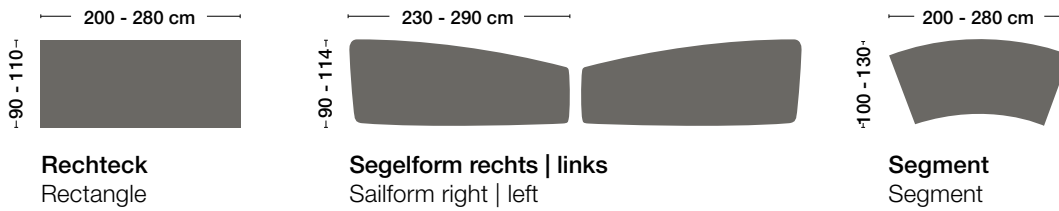

NEXT

Factsheet 2020

Zoom
byMobimex

Tischplatte mit 2 Scheibenfüssen. Als gegenüberliegende Auflage dient der Schreibtischkorpus oder das Lowboard.
 Table top with 2 metal plate legs. Supported at opposite end by desk body or lowboard.