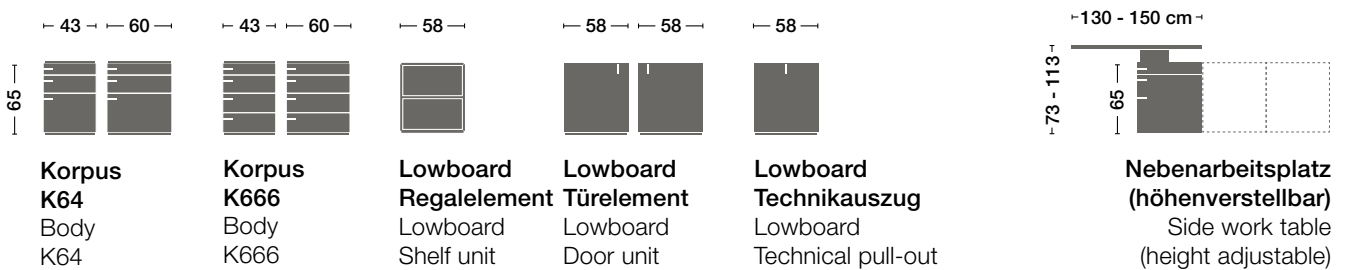

NEXT

Factsheet 2020

Zoom
byMobimex

Tischplatte mit 2 Scheibenfüssen. Als gegenüberliegende Auflage dient der Schreibtischkorpus oder das Lowboard.
 Table top with 2 metal plate legs. Supported at opposite end by desk body or lowboard.

Die Boards sind in unterschiedlichen Höhen, als Klappen-, Schubladen- oder Türelement erhältlich. Die Elemente gleicher Höhe können beliebig zusammengestellt und aneinandergereiht werden. Die Abdeckplatte wird durchgehend am Stück gefertigt.
 The Boards are available in a variety of heights and as fold-down, drawer or door elements. Elements with the same height can be grouped together and positioned next to each other as required. The top panel is made in one single piece.