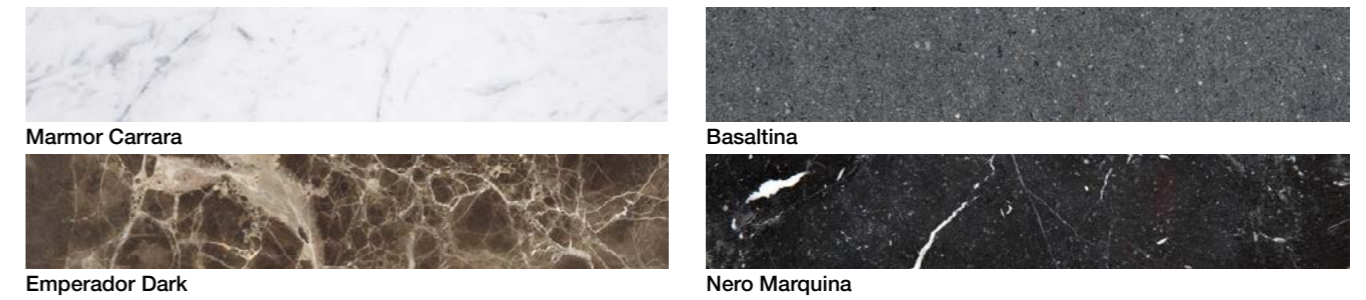

Naturstein (Standardsortiment) | Natural stone (Standard range)