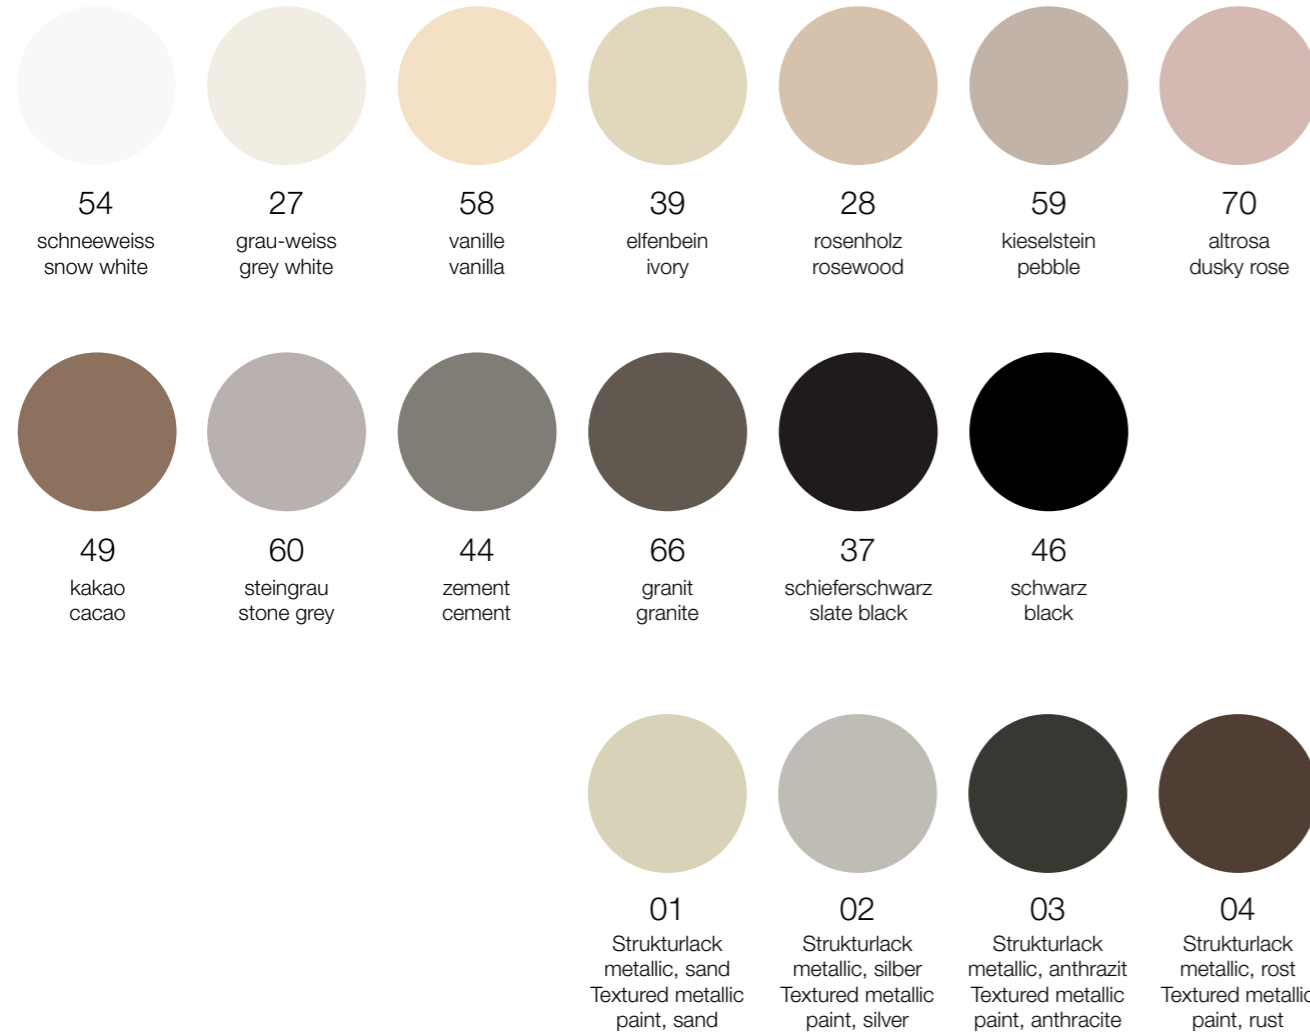

**Top** Natural stone, Emperador Dark polished  
**Base** Ash, lacquered

## DIMENSION | DIMENSION

## FARBENVIELFALT | VARIETY OF COLOURS

### Basisfarben | Basic colours

**Alle abgebildeten  
Farben/Strukturen nicht bindend**  
All printed colours/textures  
cannot be regarded as binding

**Farbauswahl zeitlich vorbehalten**  
Colour selection: subject to change  
without notice