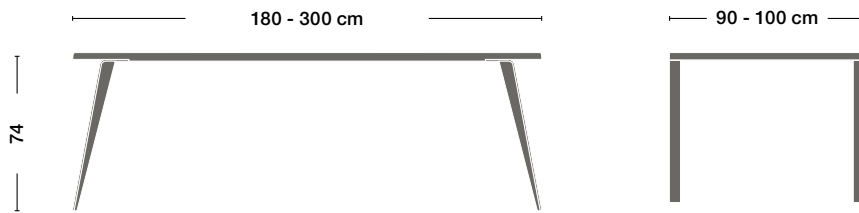

LX

Factsheet 2020

Zoom

byMobimex

Rechtecktisch
Rectangular table

Elliptentisch
Elliptic table

Rundtisch
Round table

DIMENSION | DIMENSIONS

mit 3 Profilfüßen
with 3 profiled legs

mit 4 Profilfüßen
with 4 profiled legs

KANTE | EDGE

**Kante K25 für LX25
aufgesetzt**
Edge K25 for LX25
Fitted leg

**Kante K25 für LX25
eingelassen**
Edge K25 for LX25
Integrated leg