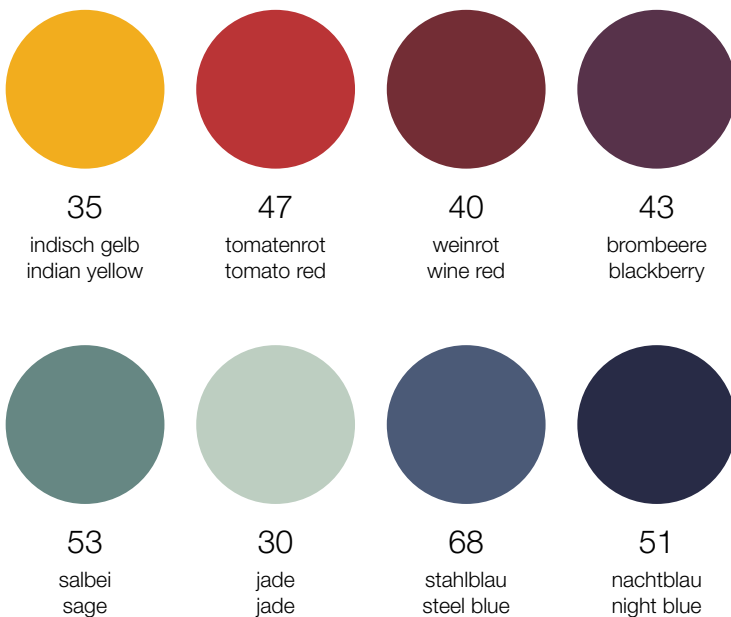

Akzentfarben | Accent colours

Lack-Hochglanz Farben gegen Aufpreis erhältlich

Also in high gloss colors available (extra charge)

Alle abgebildeten Farben/Strukturen nicht bindend
All printed colours/structures cannot be regarded as binding

Farbauswahl zeitlich vorbehalten
Colour selection: subject to change without notice

12/2019