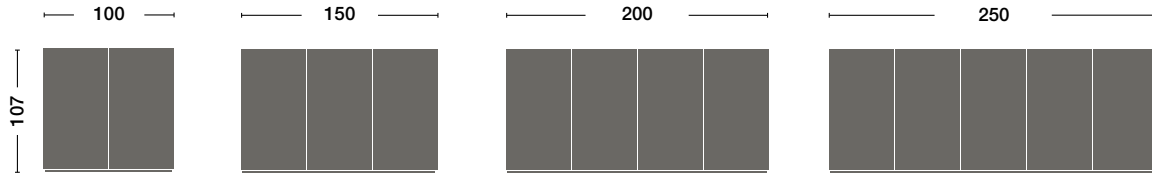

**Highboard
Türelement**
Highboard
Door element

**Highboard
Türelement**
Highboard
Door element

**Highboard
Türelement**
Highboard
Door element

**Highboard
Türelement**
Highboard
Door element