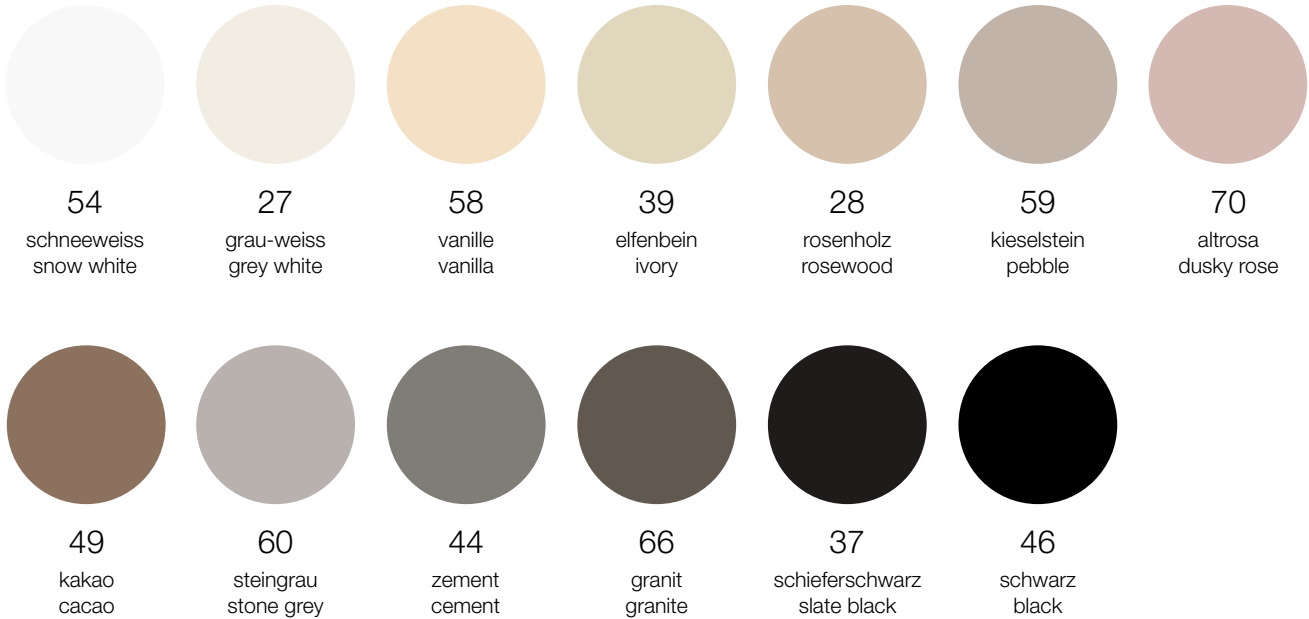

**Schrank 220**  
Cabinet 220

**Schrank 220**  
Cabinet 220

**Garderobe 220**  
Wardrobe 220

**Fachboden**  
Shelves

**Innenschubladen**  
Inner drawers

**Hängeregisterauszug**  
File drawers

**Basisfarben** | Basic colours

**Farbauswahl zeitlich vorbehalten**  
Colour selection: subject to change without notice

12/2019