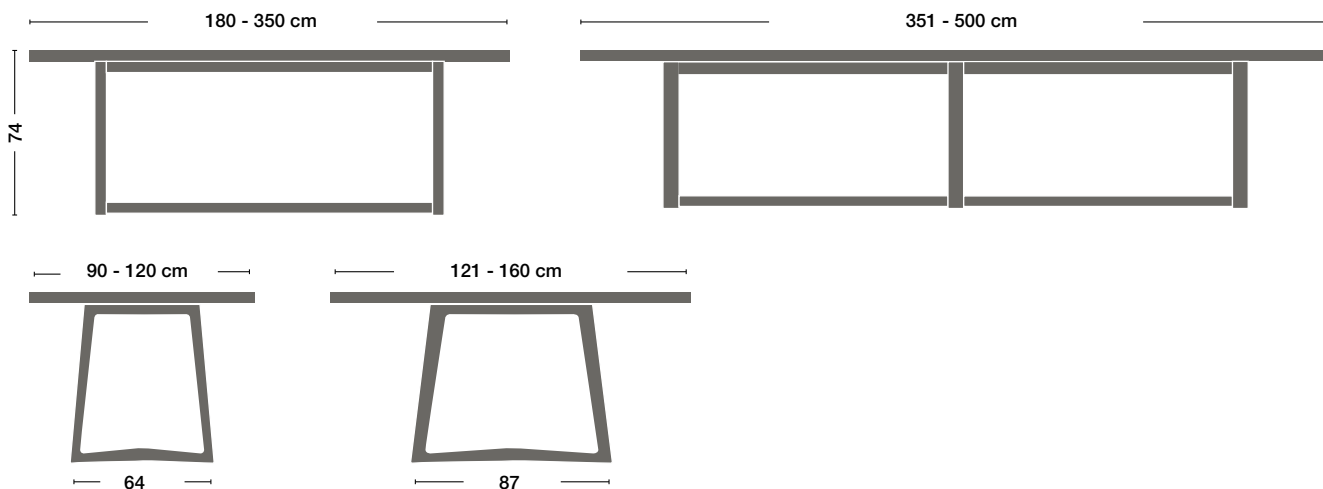

GEORGE

Factsheet 2020

Zoom
byMobimex

Rechtecktisch
Rectangular table

Rechtecktisch
Rectangular table

Bank
Bench

DIMENSION | DIMENSIONS

FUSSPOSITION STANDARDTISCHE | POSITION OF LEGS, STANDARD TABLES

KOMBINIERBAR MIT... | CAN BE COMBINED WITH...

KANTE | EDGE

LIN Stauraumkollektion
LIN storage system

TIX Stauraumkollektion
TIX storage system

K 25

SPEZIFIKATION | SPECIFICATIONS

Platte	Massivholz, brettverleimt, 35 mm	Top	Solid wood, selection, 35 mm
Kante	K 25	Edge	K 25
Oberfläche	lackiert, geölt oder geseift	Surface	Lacquered, oiled or soaped
Untergestell	2 trapezförmige Beinbügel, verbunden durch Längstraverse unten, aus Massivholz wie Tischplatte	Base	2 trapezoid leg structures, joined at the bottom by a longitudinal strut, made of the same solid wood as the table top