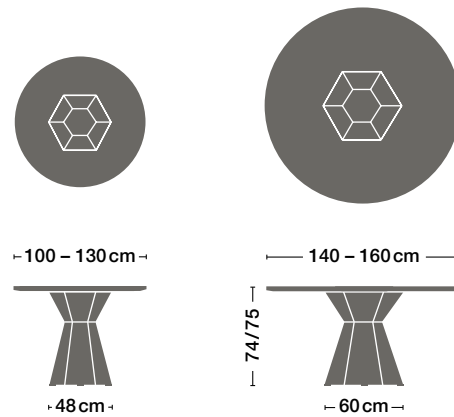

UNTERGESTELLVARIANTEN | BASE

KOMBINATION MIT... | COMBINED WITH...

TIX Stauraumkollektion
TIX storage system

DIMENSION | DIMENSIONS

KANTE | EDGE

ECKDETAIL | EDGE DETAIL

Steckerwanne einseitig und zweiseitig bedienbar
power outlet box with hinged lid, one side or both sides useable

SPEZIFIKATION | SPECIFICATIONS

Platte Massivholz, brettverleimt, 28 mm oder 40 mm
Kante K25, K18, K60, K79, K71 oder nach Wunsch
Oberfläche lackiert, geölt oder geseift
Untergestell Fusselemente mit verschiedenen Blechvarianten (S.08)