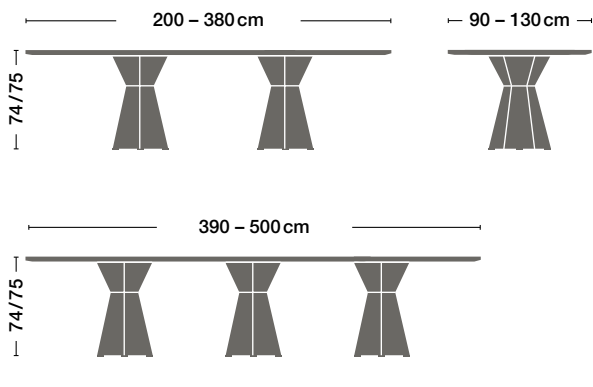

UNTERGESTELLVARIANTEN | BASE

KOMBINATION MIT... | COMBINED WITH...

TIX Stauraumkollektion
TIX storage system

DIMENSION | DIMENSIONS

KANTE | EDGE

ECKDETAIL | EDGE DETAIL

Steckerwanne einseitig und zweiseitig bedienbar
power outlet box with hinged lid, one side or both sides useable