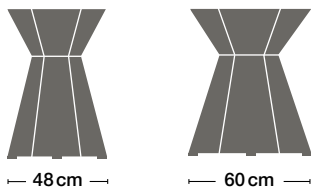

AVA

Factsheet 2020

Zoom

byMobimex

Rechtecktisch
Rectangular table

Superellipsentisch
Elliptical table

Rundtisch
Round table

Boomerang
Boomerang

UNTERGESTELLVARIANTEN | BASE

KOMBINATION MIT... | COMBINED WITH...

TIX Stauraumkollektion
TIX storage system

DIMENSION | DIMENSIONS

KANTE | EDGE

ECKDETAIL | EDGE DETAIL

Steckerwanne einseitig und zweiseitig bedienbar
power outlet box with hinged lid, one side or both sides useable