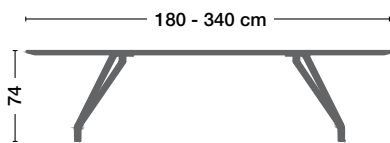

BRACE

Factsheet 2020

Zoom
byMobimex

Rechtecktisch
Rectangular table

Rundtisch
Round table

Bootsformtisch
Boat shaped table

Superelliptisch
Elliptical table

Video Konferenz Tisch
Video Conference Table

DIMENSION | DIMENSION

ELEKTRIFIZIERUNG | ELECTRIFICATION

Elektrobox
Electrical box

Kabelschuh
Cable shoe

Steckerwanne einseitig und zweiseitig bedienbar
power outlet box with hinged lid, one side or both sides useable

KOMBINIERBAR MIT HUE KORPUSMÖBEL | CAN COMBINED WITH HUE CABINET'S

KANTE | EDGE

SPEZIFIKATION | SPECIFICATION

Tischplatte	Massivholz, brettverleimt, 28 mm
Kante	K 63
Eckdetail	Radius 1
Oberfläche	lackiert, geölt oder geseift
Untergestell	Massivholz wie Tischplatte oder in Stahl lackiert.
Design	Jehs + Laub
Table top	Solid wood, selection, 28 mm
Edge	K 63
Edge detail	Radius 1
Surface	Lacquered, oiled or soaped
Base	Legs s in solid wood, the same as the table top or steel lacquered
Design	Jehs + Laub