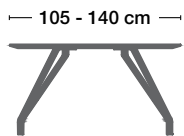

BRACE

Factsheet 2020

Zoom
byMobimex

Rechtecktisch
Rectangular table

Rundtisch
Round table

Bootsformtisch
Boat shaped table

Superelliptisch
Elliptical table

Video Konferenz Tisch
Video Conference Table

DIMENSION | DIMENSION

ELEKTRIFIZIERUNG | ELECTRIFICATION

Elektrobox
Electrical box

Kabelschuh
Cable shoe

Steckerwanne einseitig und zweiseitig bedienbar
power outlet box with hinged lid, one side or both sides useable