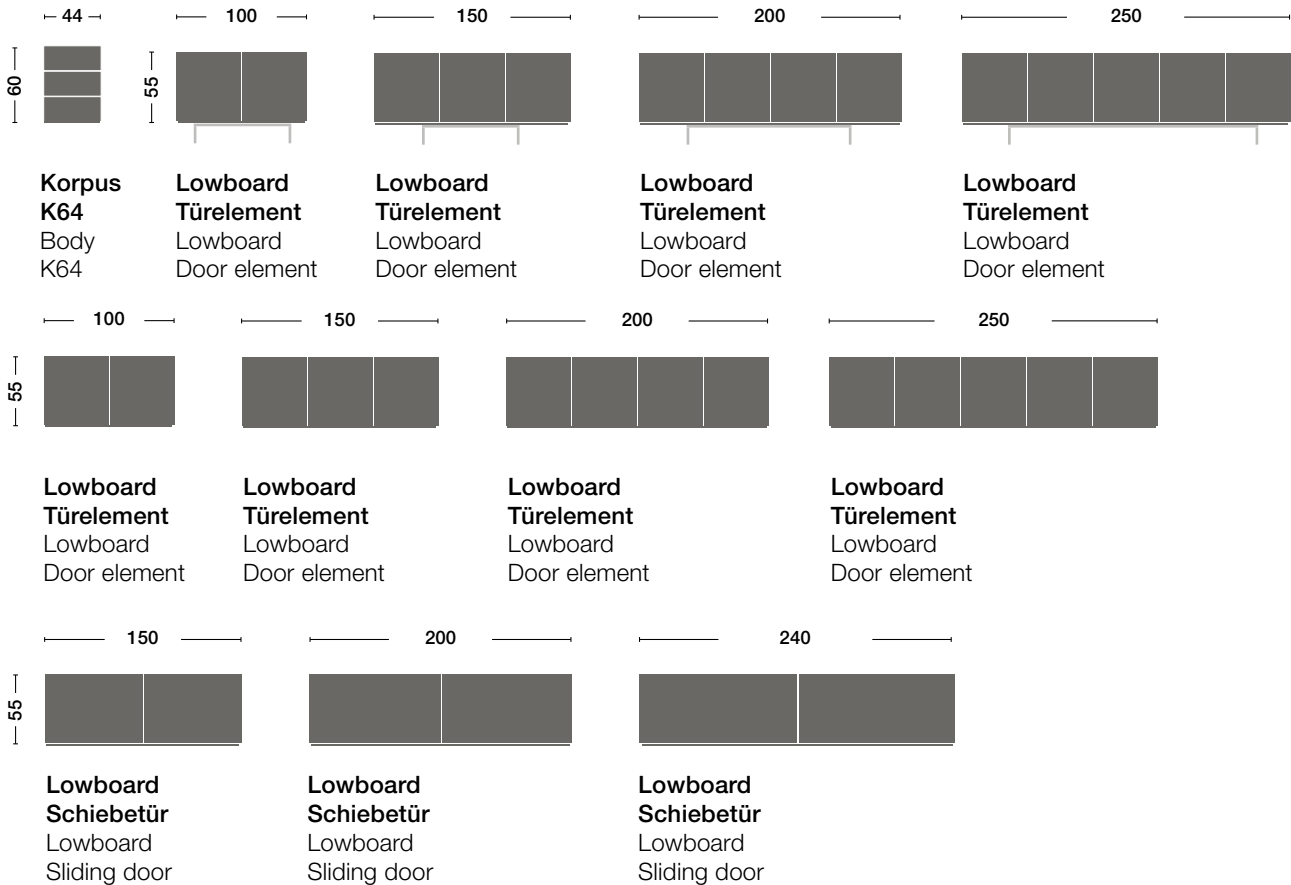

BRACE

Factsheet 2020

Zoom
byMobimex

Rechtecktisch
Rectangular table

Rundtisch
Round table

Bootsformtisch
Boat shaped table

Superelliptisch
Elliptical table

Video Konferenz Tisch
Video Conference Table

DIMENSION | DIMENSION

ELEKTRIFIZIERUNG | ELECTRIFICATION

Elektrobox
Electrical box

Kabelschuh
Cable shoe

Steckerwanne einseitig und zweiseitig bedienbar
power outlet box with hinged lid, one side or both sides useable

KOMBINIERBAR MIT HUE KORPUSMÖBEL | CAN COMBINED WITH HUE CABINET'S

KANTE | EDGE

SPEZIFIKATION | SPECIFICATION

Tischplatte	Massivholz, brettverleimt, 28 mm
Kante	K 63
Eckdetail	Radius 1
Oberfläche	lackiert, geölt oder geseift
Untergestell	Massivholz wie Tischplatte oder in Stahl lackiert.
Design	Jehs + Laub
Table top	Solid wood, selection, 28 mm
Edge	K 63
Edge detail	Radius 1
Surface	Lacquered, oiled or soaped
Base	Legs s in solid wood, the same as the table top or steel lacquered
Design	Jehs + Laub

Basisfarben | Basic colours

						
54 schneeweiss snow white	27 grau-weiss grey white	58 vanille vanilla	39 elfenbein ivory	28 rosenholz rosewood	59 kieselstein pebble	49 kakao cacao
						
60 steingrau stone grey	44 zement cement	66 granit granite	37 schieferschwarz slate black	46 schwarz black	58 schwarz tiefmatt black deep matt	
						
			01 Strukturlack metallic, sand Textured metallic paint, sand	02 Strukturlack metallic, silber Textured metallic paint, silver	03 Strukturlack metallic, anthrazit Textured metallic paint, anthracite	04 Strukturlack metallic, rost Textured metallic paint, rust