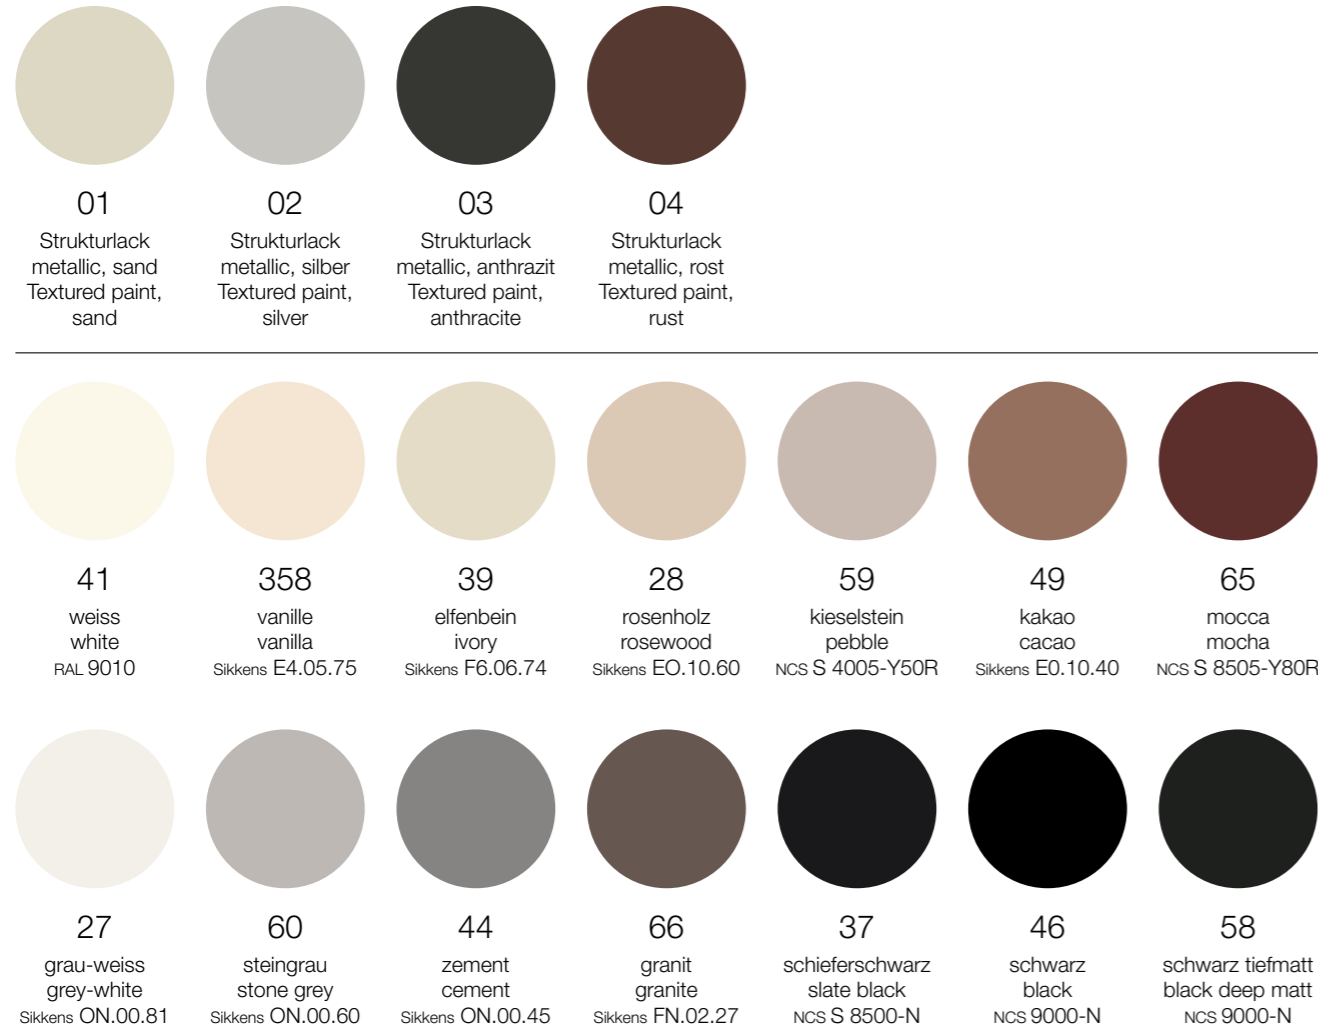

Platte Schwarznuss ohne Splint, lackiert
Kante K 18
Untergestell Nordic brass weathered 6030

Top Black walnut without sapwood, laquered
Edge K 18
Base Nordic brass weathered 6030

Platte Schwarznuss mit Splint, lackiert
Kante K 79
Untergestell Stahl, pulverbeschichtet, IGP classic 38

Top Black walnut with sapwood, laquered
Edge K 79
Base Steel, powder coated, IGP classic 38

Platte Eiche, Rohholzeffekt lackiert
Kante K 79
Untergestell Nordic brown 7000

Top Oak, raw wood effect laquered
Edge K 79
Base Nordic brown 7000

FARBENVIELFALT | VARIETY OF COLOURS

Basisfarben | Basic colours

Nordic copper & brass sheets

Pulverfarben | Powder colors

MATERIALIEN | MATERIALS

Massivholz | Solid wood

**Alle abgebildeten
Farben/Strukturen nicht bindend**
All printed colours/structures
cannot be regarded as binding