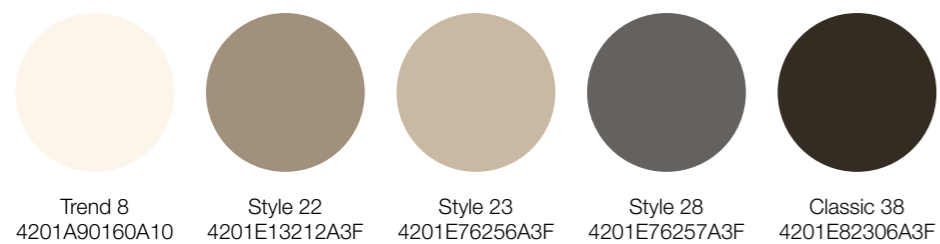

Top Black walnut with sapwood, laquered
Edge K 79
Base Steel, powder coated, IGP classic 38

Platte Eiche, Rohholzeffekt lackiert
Kante K 79
Untergestell Nordic brown 7000

Top Oak, raw wood effect laquered
Edge K 79
Base Nordic brown 7000

FARBENVIELFALT | VARIETY OF COLOURS

Basisfarben | Basic colours

Nordic copper & brass sheets

Pulverfarben | Powder colors

MATERIALIEN | MATERIALS

Massivholz | Solid wood

**Alle abgebildeten
Farben/Strukturen nicht bindend**
All printed colours/structures
cannot be regarded as binding

Farbauswahl zeitlich vorbehalten
Colour selection: subject to change
without notice

04/2019

KOLLEKTION | COLLECTION

Rechtecktisch
Rectangular table

Superelliptisch
Elliptical table

Rundtisch
Round table

Boomerang
Boomerang