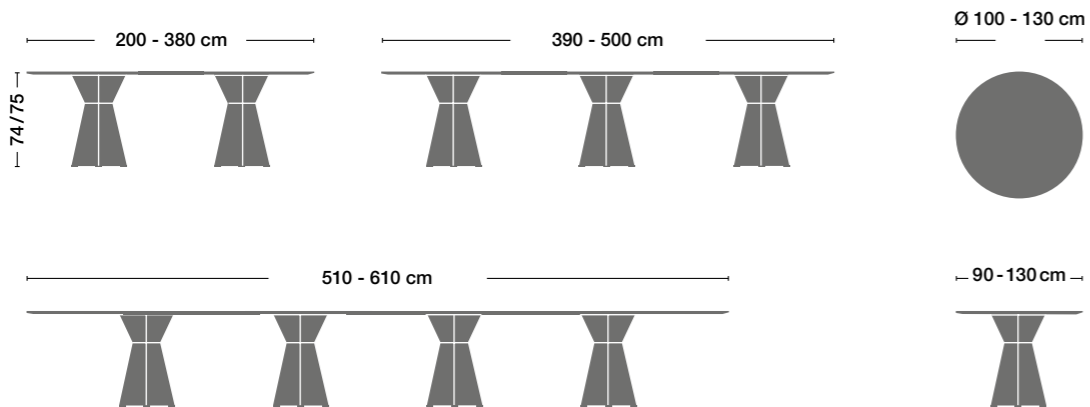

UNTERGESTELLVARIANTEN | BASE

— 48 cm —

— 60 cm —

DIMENSION | DIMENSIONS

KANTE | EDGE

K60

K63

K25

K79

ECKDETAIL | EDGE DETAIL

Radius 1 cm

Radius 5 cm

ELEKTRIFIZIERUNG | ELECTRIFICATION

Steckerwanne einseitig und zweiseitig bedienbar
power outlet box with hinged lid, one side or both sides useable

SPEZIFIKATION | SPECIFICATIONS