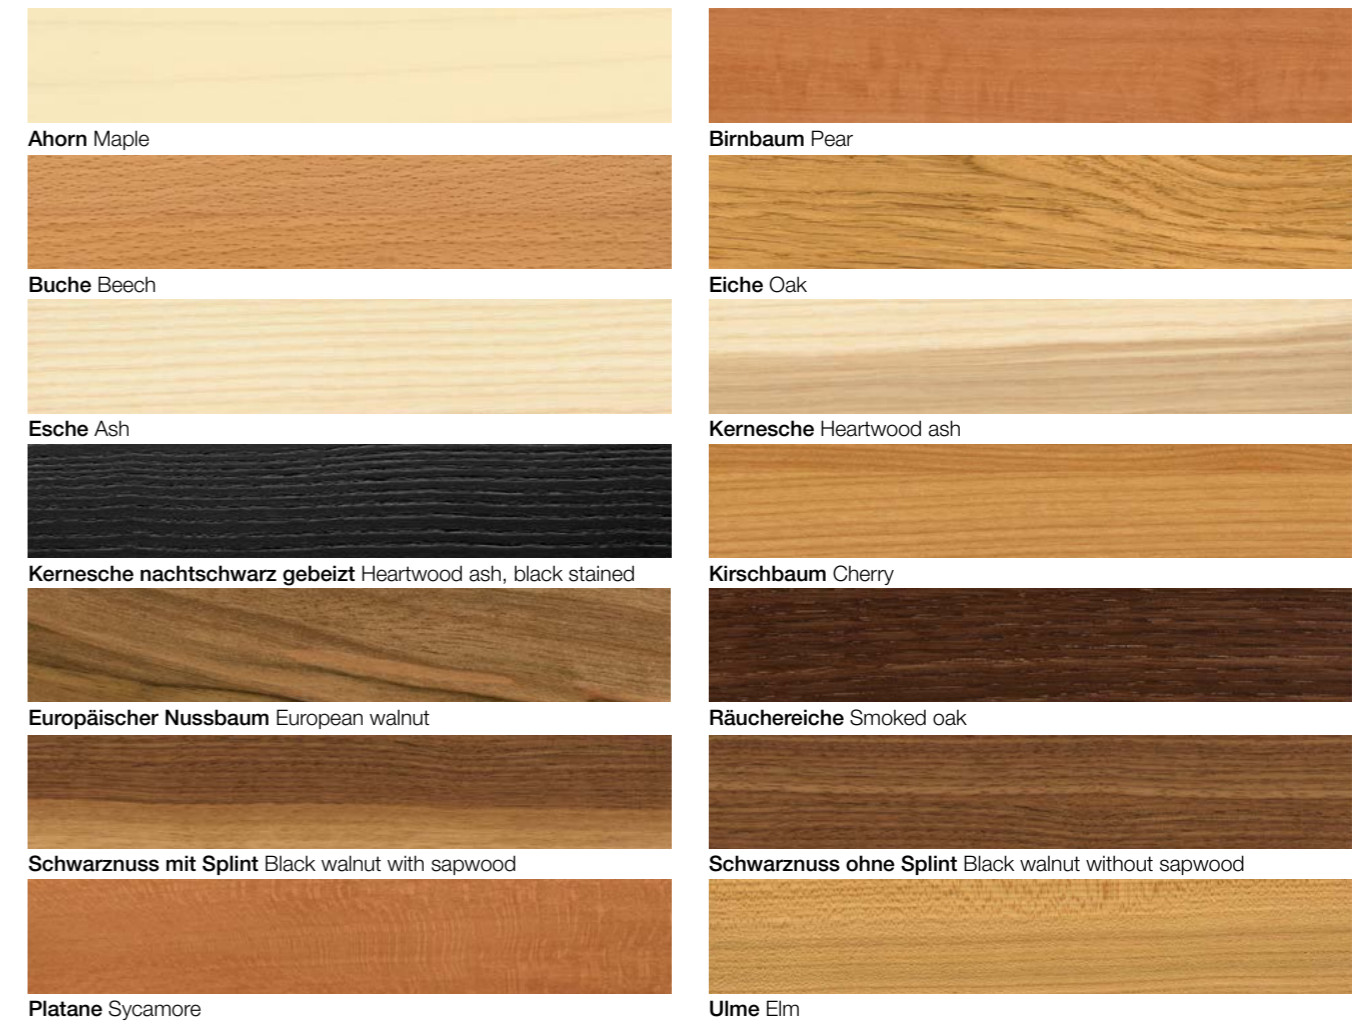

Top Black walnut with sapwood, laquered
Edge K 79
Base Steel, powder coated, IGP classic 38

Platte Eiche, Rohholzeffekt lackiert
Kante K 79
Untergestell Nordic brown 7000

Top Oak, raw wood effect laquered
Edge K 79
Base Nordic brown 7000

FARBENVIELFALT | VARIETY OF COLOURS

Basisfarben | Basic colours

Nordic copper & brass sheets

Pulverfarben | Powder colors

MATERIALIEN | MATERIALS

Massivholz | Solid wood

**Alle abgebildeten
Farben/Strukturen nicht bindend**
All printed colours/structures
cannot be regarded as binding

Farbauswahl zeitlich vorbehalten
Colour selection: subject to change
without notice

04/2019

KOLLEKTION | COLLECTION

Rechtecktisch
Rectangular table

Superelliptisch
Elliptical table

Rundtisch
Round table

Boomerang
Boomerang