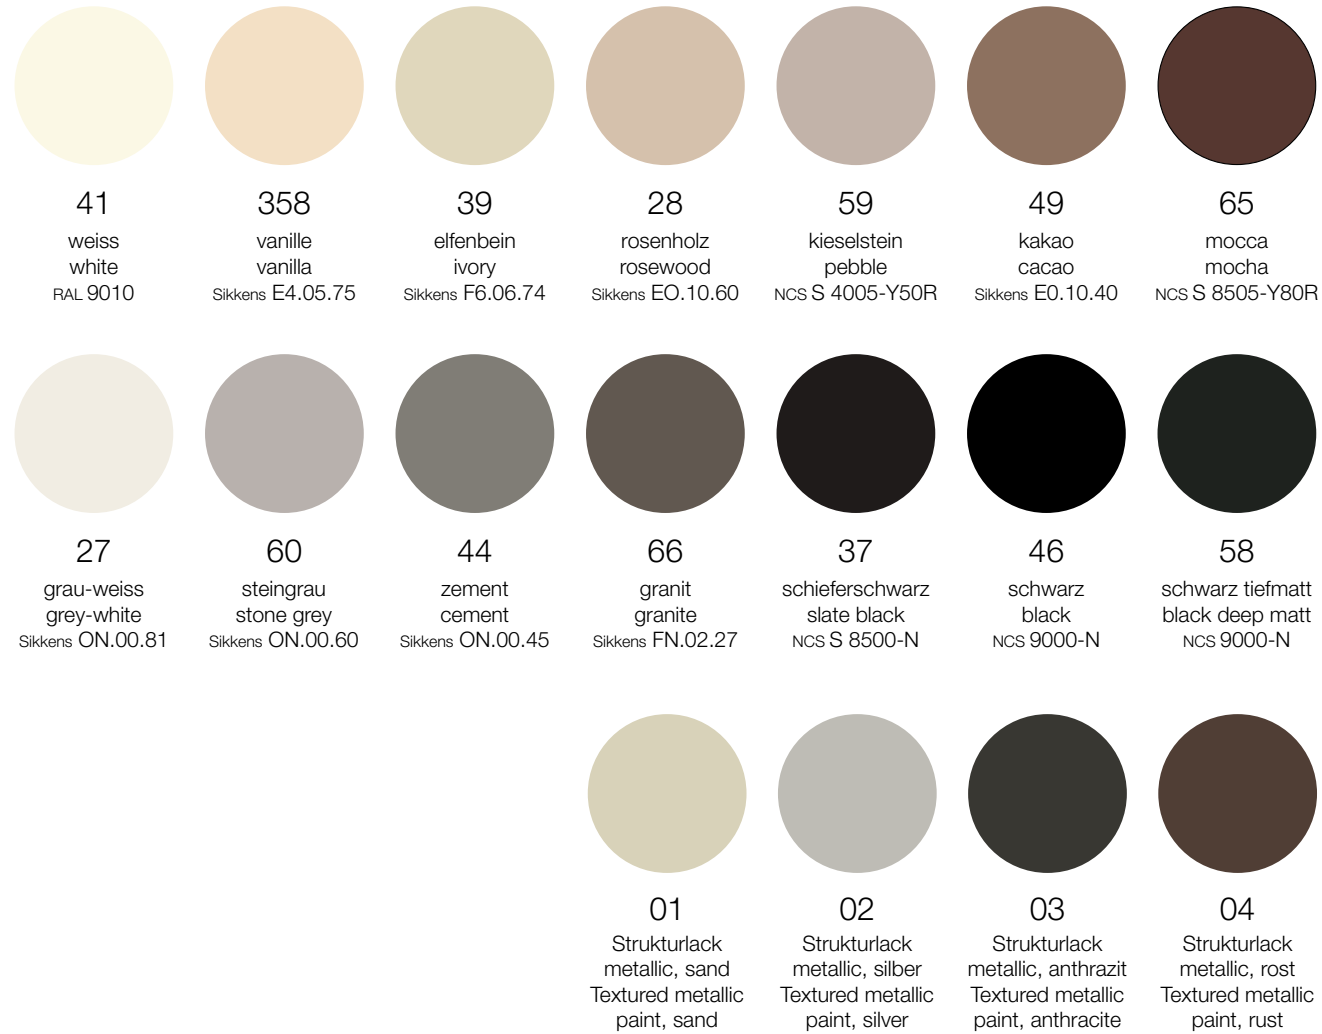

**Top** Natural stone, Emperador Dark polished  
**Base** Ash, lacquered

## DIMENSION | DIMENSION

## FARBENVIELFALT | VARIETY OF COLOURS

### Basisfarben | Basic colours

**Alle abgebildeten  
Farben/Strukturen nicht bindend**  
All printed colours/textures  
cannot be regarded as binding

**Farbauswahl zeitlich vorbehalten**  
Colour selection: subject to change  
without notice