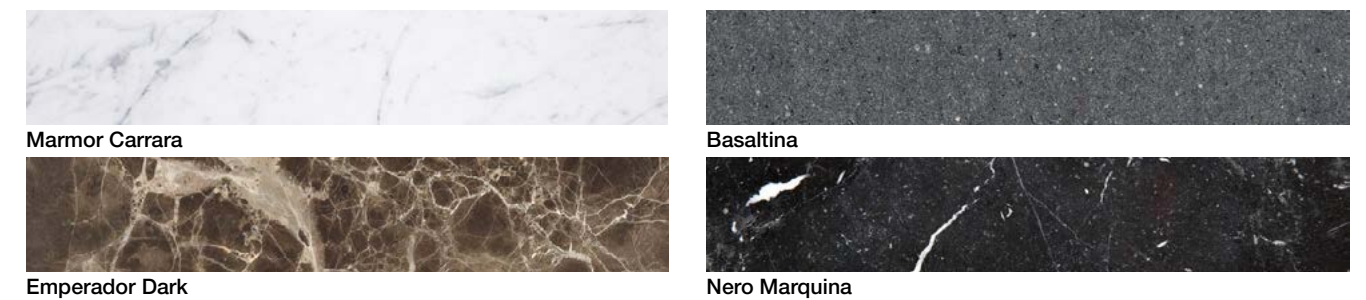

Naturstein (Standardsortiment) | Natural stone (Standard range)