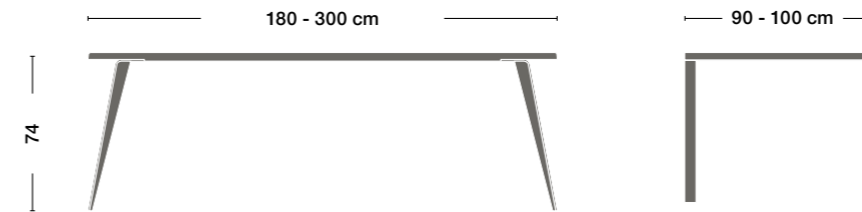

KOLLEKTION | COLLECTION

Rechtecktisch
 Rectangular table

Ellipsentisch
 Elliptic table

Rundtisch
 Round table

DIMENSION | DIMENSIONS

Ø 110 - 160 cm

mit 3 Profilfüßen
 with 3 profiled legs

Ø 170 - 180 cm