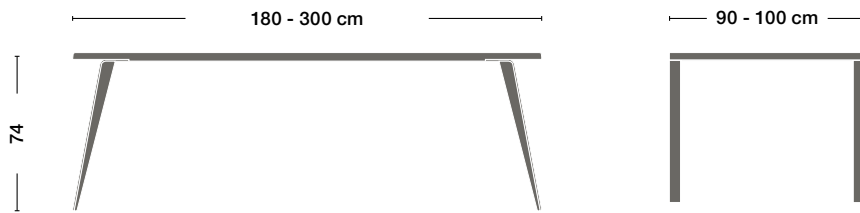

LX

Factsheet 2019

Zoom

byMobimex

Rechtecktisch
Rectangular table

Elliptisch
Elliptic table

Rundtisch
Round table

DIMENSION | DIMENSIONS

mit 3 Profilfüßen
with 3 profiled legs

mit 4 Profilfüßen
with 4 profiled legs

KANTE | EDGE

**Kante K25 für LX25
aufgesetzt**
Edge K25 for LX25
Fitted leg

**Kante K25 für LX25
eingelassen**
Edge K25 for LX25
Integrated leg