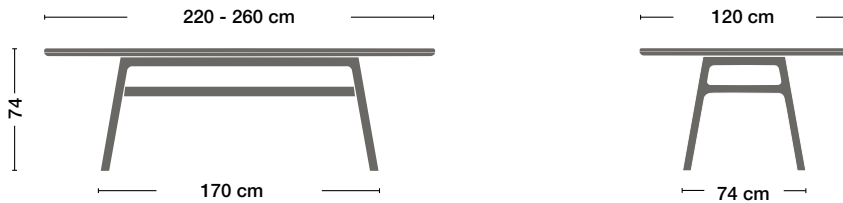

MEDEO

Factsheet 2019

Zoom

byMobimex

Superellipse Tisch
Elliptical table

DIMENSION | DIMENSION

KOMBINIERBAR MIT... | CAN COMBINED WITH...

LIN Stauraumkollektion
LIN storage system

TIX Stauraumkollektion
TIX storage system

SPEZIFIKATION | SPECIFICATION

Platte Naturstein, 20 mm
Kante K 27
Oberfläche lackiert, geölt oder geseift
Untergestell 2 Beinpaare in Massivholz, lackiert, geölt oder geseift