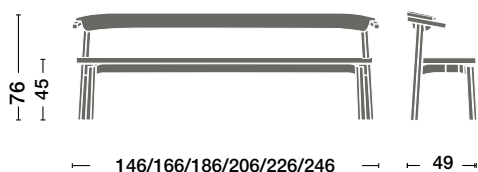

WEDA

Factsheet 2019

Zoom

byMobimex

Bank mit Rückenlehne
Bench with backrest

Bank ohne Rückenlehne
Bench without backrest

Lounge Sessel
Lounge Armchair

Lounge Zweisitzer
Lounge Two-seater

DIMENSION | DIMENSIONS

SPEZIFIKATION | SPECIFICATIONS

Polsterung Bezug in Leder, Ascot oder Linea
Bezug in Stoff, Revive 1 oder Hero (Kvadrat)
Untergestell Massivholz
Oberfläche lackiert, geölt oder geseift
Design Daniel Wehrli