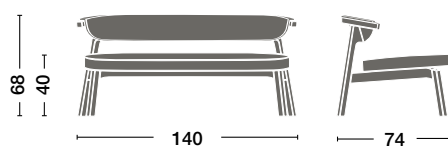

WEDA

Factsheet 2019

Zoom

byMobimex

Bank mit Rückenlehne
Bench with backrest

Bank ohne Rückenlehne
Bench without backrest

Lounge Sessel
Lounge Armchair

Lounge Zweisitzer
Lounge Two-seater

DIMENSION | DIMENSIONS

SPEZIFIKATION | SPECIFICATIONS

Polsterung Bezug in Leder, Ascot oder Linea
Bezug in Stoff, Revive 1 oder Hero (Kvadrat)
Untergestell Massivholz
Oberfläche lackiert, geölt oder geseift
Design Daniel Wehrli