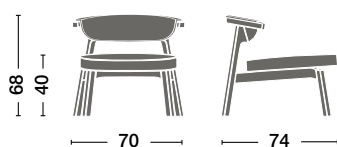

WEDA

Factsheet 2019

Zoom

byMobimex

Bank mit Rückenlehne
Bench with backrest

Bank ohne Rückenlehne
Bench without backrest

Lounge Sessel
Lounge Armchair

Lounge Zweisitzer
Lounge Two-seater

DIMENSION | DIMENSIONS

SPEZIFIKATION | SPECIFICATIONS

Polsterung Bezug in Leder, Ascot oder Linea
Bezug in Stoff, Revive 1 oder Hero (Kvadrat)
Untergestell Massivholz
Oberfläche lackiert, geölt oder geseift
Design Daniel Wehrli