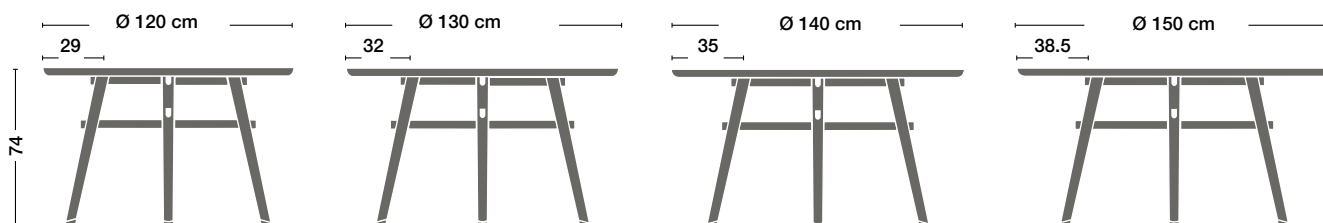

## DIMENSION | DIMENSIONS

## SPEZIFIKATION | SPECIFICATIONS

<b>Platte</b>	<b>Massivholz, brettverleimt, 35 mm</b>
<b>Kante</b>	<b>K 34</b>
<b>Oberfläche</b>	<b>lackiert, geölt oder geseift</b>
<b>Untergestell</b>	<b>4 konische Massivholzfüsse, verbunden mit kreuzförmig übereinandergelegten Querstreben, Fussendstücke in Messing</b>