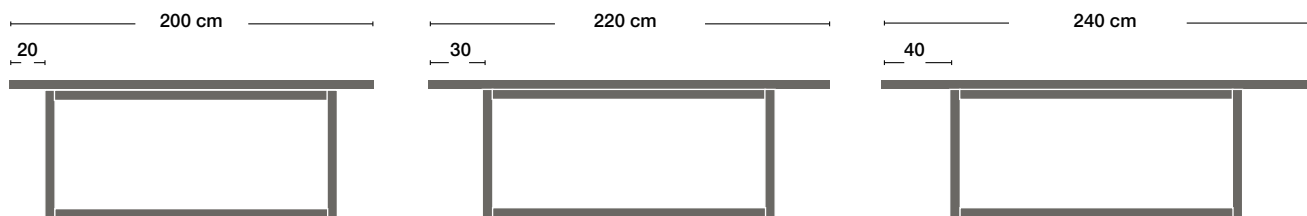

GEORGE

Factsheet 2019

Zoom
byMobimex

Rechtecktisch
Rectangular table

Rechtecktisch
Rectangular table

Bank
Bench

DIMENSION | DIMENSIONS

FUSSPOSITION STANDARDTISCHE | POSITION OF LEGS, STANDARD TABLES

KOMBINIERBAR MIT... | CAN BE COMBINED WITH...

KANTE | EDGE

LIN Stauraumkollektion
LIN storage system

TIX Stauraumkollektion
TIX storage system

K 25

SPEZIFIKATION | SPECIFICATIONS

Platte	Massivholz, brettverleimt, 35 mm	Top	Solid wood, selection, 35 mm
Kante	K 25	Edge	K 25
Oberfläche	lackiert, geölt oder geseift	Surface	Lacquered, oiled or soaped
Untergestell	2 trapezförmige Beinbügel, verbunden durch Längstraverse unten, aus Massivholz wie Tischplatte	Base	2 trapezoid leg structures, joined at the bottom by a longitudinal strut, made of the same solid wood as the table top