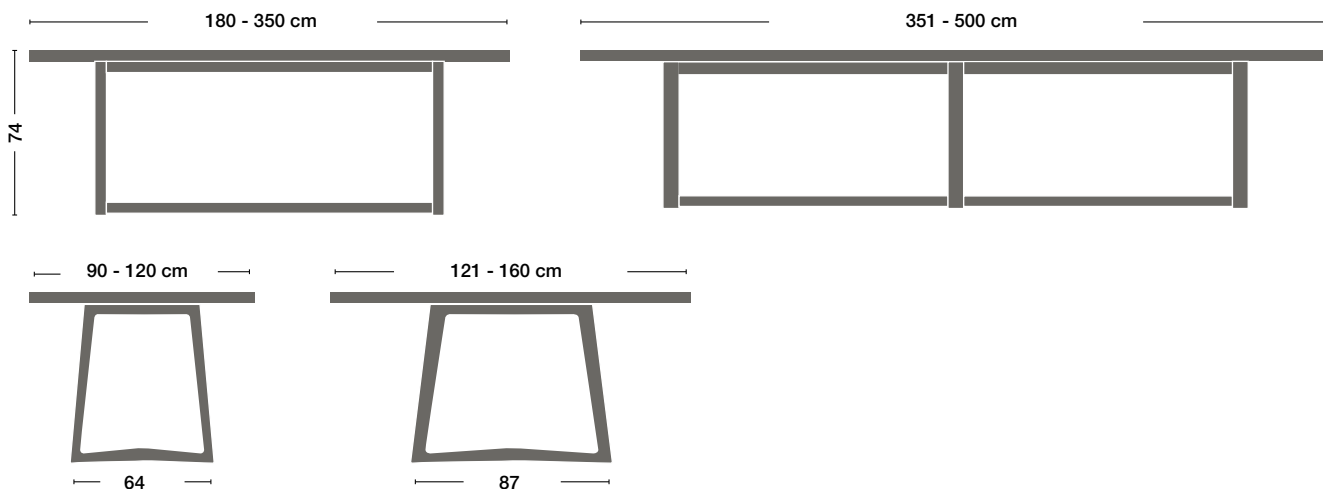

GEORGE

Factsheet 2019

Zoom
byMobimex

Rechtecktisch
Rectangular table

Rechtecktisch
Rectangular table

Bank
Bench

DIMENSION | DIMENSIONS

FUSSPOSITION STANDARDTISCHE | POSITION OF LEGS, STANDARD TABLES

KOMBINIERBAR MIT... | CAN BE COMBINED WITH...

KANTE | EDGE

LIN Stauraumkollektion
LIN storage system

TIX Stauraumkollektion
TIX storage system

K 25

SPEZIFIKATION | SPECIFICATIONS

Platte	Massivholz, brettverleimt, 35 mm	Top	Solid wood, selection, 35 mm
Kante	K 25	Edge	K 25
Oberfläche	lackiert, geölt oder geseift	Surface	Lacquered, oiled or soaped
Untergestell	2 trapezförmige Beinbügel, verbunden durch Längstraverse unten, aus Massivholz wie Tischplatte	Base	2 trapezoid leg structures, joined at the bottom by a longitudinal strut, made of the same solid wood as the table top